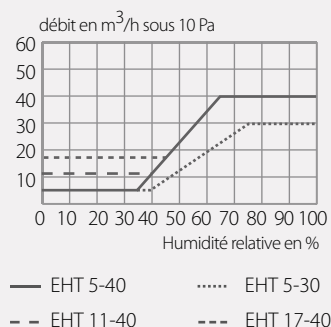

Aéraulique