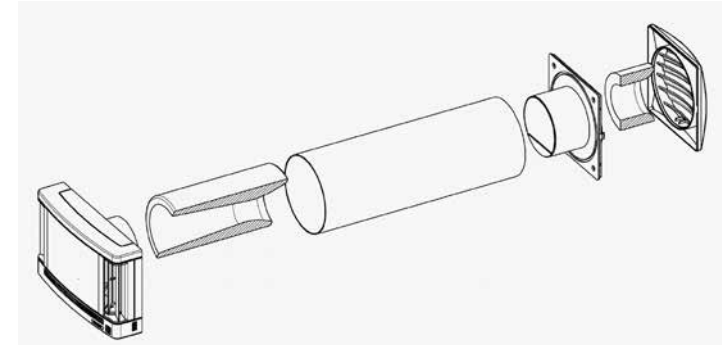

 **EHT**

Kit acoustique Ø 125 mm

atténuation acoustique :  voir rapport n°AC02-165

entrée d'air applique EHT
non fournie

tube Ø 125 mm
non fourni

Aereco S.A
62 rue de Lamirault – Collégien – 77615 MARNE LA VALLEE CEDEX 3 – FRANCE
www.aereco.com

EHT

Kit acoustique Ø 125 mm