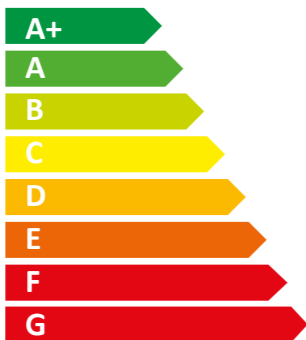

ENERG
енергия · ενεργεια

AERECO

DXA1240EX

52
dB

230 m³/h