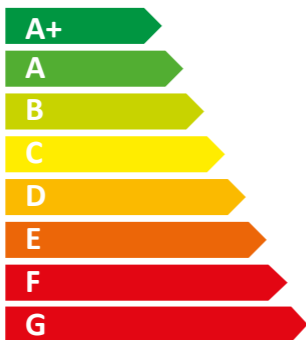

ENERG
енергия · ενεργεια

AERECO

DXR1225EX

40
dB

230 m³/h